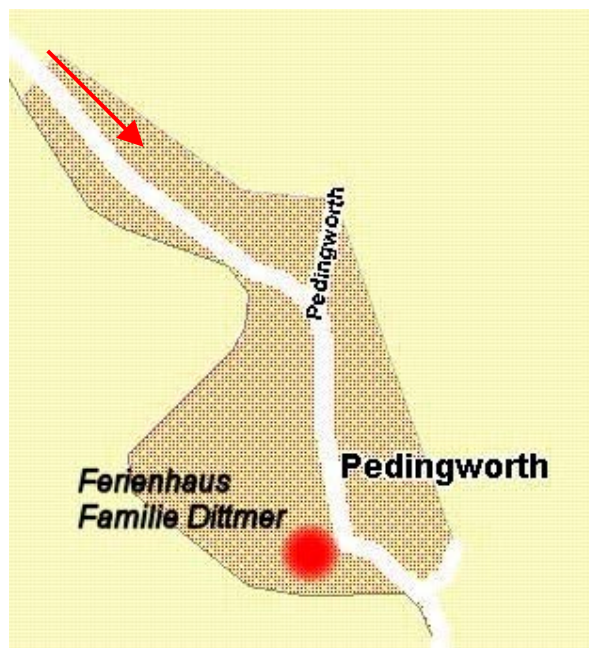

## Anfahrt zum Ferienhaus Dittmer

Sie finden uns über die A27 Richtung Cuxhaven. Fahren sie an der Abfahrt Neuenwalde (Nr.4) ab.

Nun halten sie sich links Richtung Neuenwalde. Folgen sie der Strasse über die Dörfer Neuenwalde, Krempel, Wanna und Nordleda, immer Richtung Otterndorf, bis Neuenkirchen. Biegen sie an der Holzhandlung rechts ab und schon sind sie in Neuenkirchen.

Dieser Strasse folgen sie bis zum Dorfgemeinschaftshaus. Hinter dem Dorfgem.-Haus biegen sie links in die Kolkstrasse.

Am Ende der Kolkstraße biegen sie rechts ab nach Pedingworth.

Nach ca. 1km finden sie uns in einer starken Linkskurve auf der rechten Seite.