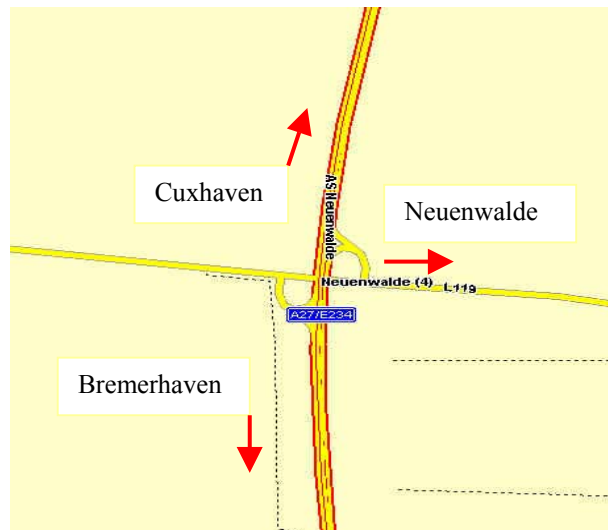

## Anfahrt zum Ferienhaus Dittmer

Sie finden uns über die A27 Richtung Cuxhaven. Fahren sie an der Abfahrt Neuenwalde (Nr.4) ab.

Nun halten sie sich links Richtung Neuenwalde. Folgen sie der Strasse über die Dörfer Neuenwalde, Krempel, Wanna und Nordleda, immer Richtung Otterndorf, bis Neuenkirchen. Biegen sie an der Holzhandlung rechts ab und schon sind sie in Neuenkirchen.

Dieser Strasse folgen sie bis zum Dorfgemeinschaftshaus. Hinter dem Dorfgem.-Haus biegen sie links in die Kolkstrasse.

Am Ende der Kolkstraße biegen sie rechts ab nach Pedingworth.

Nach ca. 1km finden sie uns in einer starken Linkskurve auf der rechten Seite.